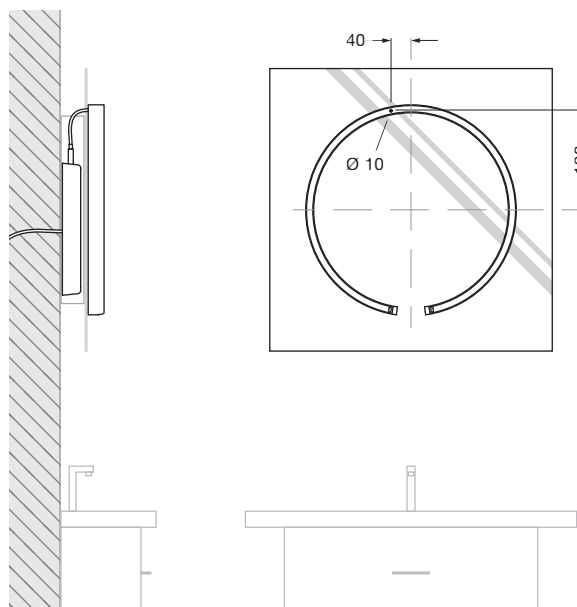

Mito sfera su 40 scheda tecnica

Lampada da parete a LED di forma anulare con emissione luminosa su un solo lato per il montaggio su uno specchio e un diametro di 40 cm. L'effetto di illuminazione offre una luce non abbagliante per un'illuminazione impeccabile. Questa versione comprende un alimentatore esterno per il montaggio dietro lo specchio o a incasso e si collega alla tensione di rete a 230 V CA. La lampada può essere controllata mediante »touchless control« (controllo gestuale sulla testa), o Occhio air, oppure può essere regolata con un dimmer a taglio di fase discendente*. La temperatura del colore può essere regolata in modo continuo tra 2700 e 4000 K o può essere preimpostata (2700/3000/3500/4000 K) mediante »touchless control« o Occhio air.

dati tecnici Mito sfera su 40

proprietà	materiale	alluminio verniciato o rivestito in PVD, silicone ottico
	peso (senza specchio)	2,0 kg
superficie	testa	bronzo, oro opaco, rosa dorato, argento opaco, bianco opaco, nero opaco, phantom, black phantom
Occhio »color tune« LED	durata media	> 50.000 ore
	classe di efficienza energetica (efficacia luminosa)	G (36 lm / W)
	alimentazione	LED 20 W (incl. alimentatore Occhio circa 26 W, modo stand-by < 0,5 W)
	indice di resa cromatica	colore alto; CRI Ra 95
	temperatura del colore (coerenza dei colori)	2700-4000 K (2-step)
elettricità	attenuazione	mediante dimmer a taglio di fase discendente, » touchless control « o Occhio air (opzionale)*
	collegamento	230V CA
	alimentatore con fattore di potenza (cos φ1)	0,9
	sfarfallio/ dell'effetto stroboscopico	1 (PstLM) / 0,9 (SVM)
	condizioni operative consentite	max. 30 °C solo per uso interno

Opzione 2

Alimentatore montato a incasso, estensione
opzionale per il cavo (5 m) ordinabile tramite il
configuratore

Mito sfera su 40 effetti di illuminazione

wide

luce a irraggiamento ampio, inclinazione del fascio ca. 90°