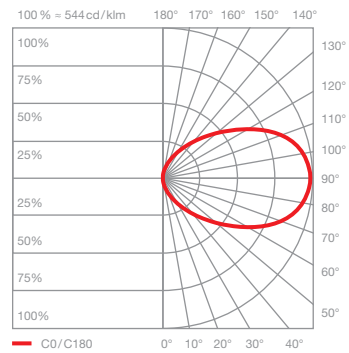

Mito sfera su 40 effetti di illuminazione

wide

luce a irraggiamento ampio, inclinazione del fascio ca. 90°

inserts: wide

luminous flux: high color 20W 800lm

*L'indicazione standardizzata dei valori di abbagliamento (valore UGR - 4H8H) non è abbastanza significativa per le lampade anulari. Nella maggior parte delle applicazioni reali, il risultato di un calcolo individuale è un valore UGR <19. Perciò consigliamo di effettuare un calcolo, che può essere preparato dal nostro team di design dell'illuminazione (project-support@occhio.de).