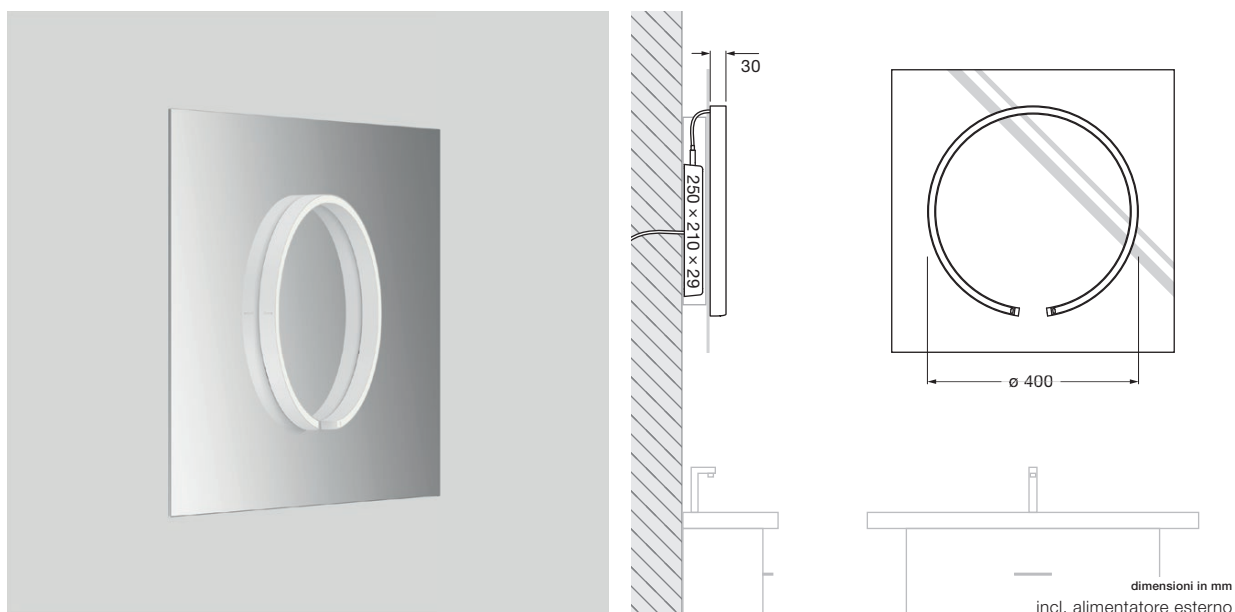

Mito sfera su 40 scheda tecnica

Lampada da parete a LED di forma anulare con emissione luminosa su un solo lato per il montaggio su uno specchio e un diametro di 40 cm. L'effetto di illuminazione offre una luce non abbagliante per un'illuminazione impeccabile. Questa versione comprende un alimentatore esterno per il montaggio dietro lo specchio o a incasso e si collega alla tensione di rete a 230 V CA. La lampada può essere controllata mediante »touchless control« (controllo gestuale sulla testa), o Occhio air, oppure può essere regolata con un dimmer a taglio di fase discendente*. La temperatura del colore può essere regolata in modo continuo tra 2700 e 4000 K o può essere preimpostata (2700/3000/3500/4000 K) mediante »touchless control« o Occhio air.

dati tecnici Mito sfera su 40

proprietà	materiale	alluminio verniciato o rivestito in PVD, silicone ottico
	peso (senza specchio)	2,0 kg
superficie	testa	bronzo, oro opaco, rosa dorato, argento opaco, bianco opaco, nero opaco, phantom, black phantom
Occhio »color tune« LED	durata media	> 50.000 ore
	classe di efficienza energetica (efficacia luminosa)	G (36 lm / W)
	alimentazione	LED 20 W (incl. alimentatore Occhio circa 26 W, modo stand-by < 0,5 W)
	indice di resa cromatica	colore alto; CRI Ra 95
	temperatura del colore (coerenza dei colori)	2700-4000 K (2-step)
elettricità	attenuazione	mediante dimmer a taglio di fase discendente, » touchless control « o Occhio air (opzionale)*
	collegamento	230V CA
	alimentatore con fattore di potenza (cos φ1)	0,9
	sfarfallio/ dell'effetto stroboscopico	1 (PstLM) / 0,9 (SVM)
	condizioni operative consentite	max. 30 °C solo per uso interno

Opzione 2

Alimentatore montato a incasso, estensione
opzionale per il cavo (5 m) ordinabile tramite il
configuratore

Mito sfera su 40 effetti di illuminazione

wide

luce a irraggiamento ampio, inclinazione del fascio ca. 90°