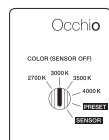

dati tecnici Mito sfera su 40

proprietà	materiale	alluminio verniciato o rivestito in PVD, silicone ottico
	peso (senza specchio)	2,0 kg
superficie	testa	bronzo, oro opaco, rosa dorato, argento opaco, bianco opaco, nero opaco, phantom, black phantom
Occhio »color tune« LED	durata media	> 50.000 ore
	classe di efficienza energetica (efficacia luminosa)	G (36 lm / W)
	alimentazione	LED 20 W (incl. alimentatore Occhio circa 26 W, modo stand-by < 0,5 W)
	indice di resa cromatica	colore alto; CRI Ra 95
	temperatura del colore (coerenza dei colori)	2700-4000 K (2-step)
elettricità	attenuazione	mediante dimmer a taglio di fase discendente, » touchless control « o Occhio air (opzionale)*
	collegamento	230V CA
	alimentatore con fattore di potenza (cos φ1)	0,9
	sfarfallio/ dell'effetto stroboscopico	1 (PstLM) / 0,9 (SVM)
	condizioni operative consentite	max. 30 °C solo per uso interno

inserts: wide

luminous flux: high color 20W 800lm

*L'indicazione standardizzata dei valori di abbagliamento (valore UGR - 4H8H) non è abbastanza significativa per le lampade anulari. Nella maggior parte delle applicazioni reali, il risultato di un calcolo individuale è un valore UGR <19. Perciò consigliamo di effettuare un calcolo, che può essere preparato dal nostro team di design dell'illuminazione (project-support@occhio.de).

opzioni di controllo

Controllo

Mito set box

sospeso / aura /
sfera / sfera su / volo

soffitto / alto flat

alto & alto side

sospeso / aura / sfera / volo:

COLOR (Sensor off)
temperatura del colore regolabile (4 livelli)
possibilità di regolazione con un dimmer a taglio
di fase discendente

PRESET (sospeso / aura / volo)
temperatura del colore regolabile (4 livelli)
rapporto up/downlight regolabile (5 livelli)
possibilità di regolazione con un dimmer a taglio
di fase discendente

PRESET (sfera)
temperatura del colore regolabile (4 livelli)
intensità della luce regolabile (5 livelli)