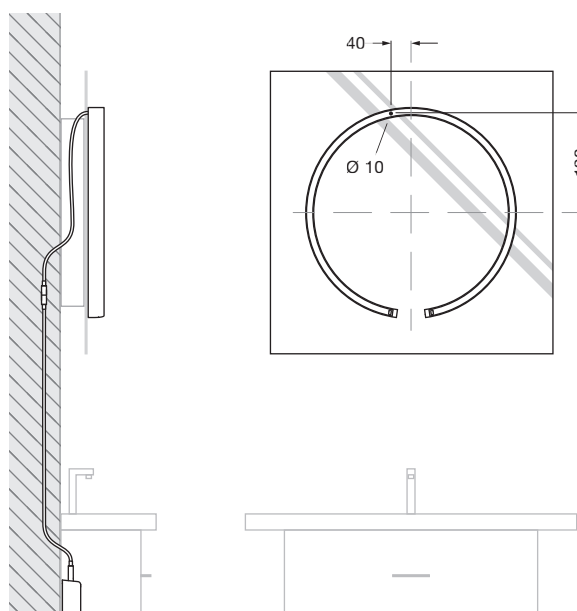

Opzione 2

Alimentatore montato a incasso, estensione
opzionale per il cavo (5 m) ordinabile tramite il
configuratore