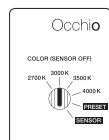

opzioni di controllo

Controllo

Mito set box

sospeso / aura /
sfera / sfera su / volo