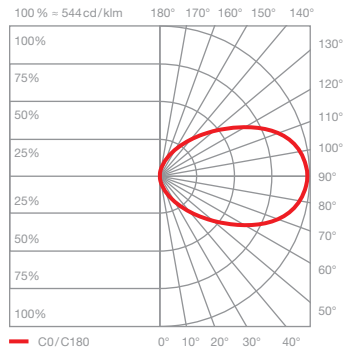

Mito sfera 40 effetti di illuminazione

wide

luce a irraggiamento ampio, inclinazione del fascio ca. 90°

inserts: wide

luminous flux: high color 20W 800lm

*L'indicazione standardizzata dei valori di abbagliamento (valore UGR - 4H8H) non è abbastanza significativa per le lampade anulari. Nella maggior parte delle applicazioni reali, il risultato di un calcolo individuale è un valore UGR <19. Perciò consigliamo di effettuare un calcolo, che può essere preparato dal nostro team di design dell'illuminazione (project-support@occhio.de).