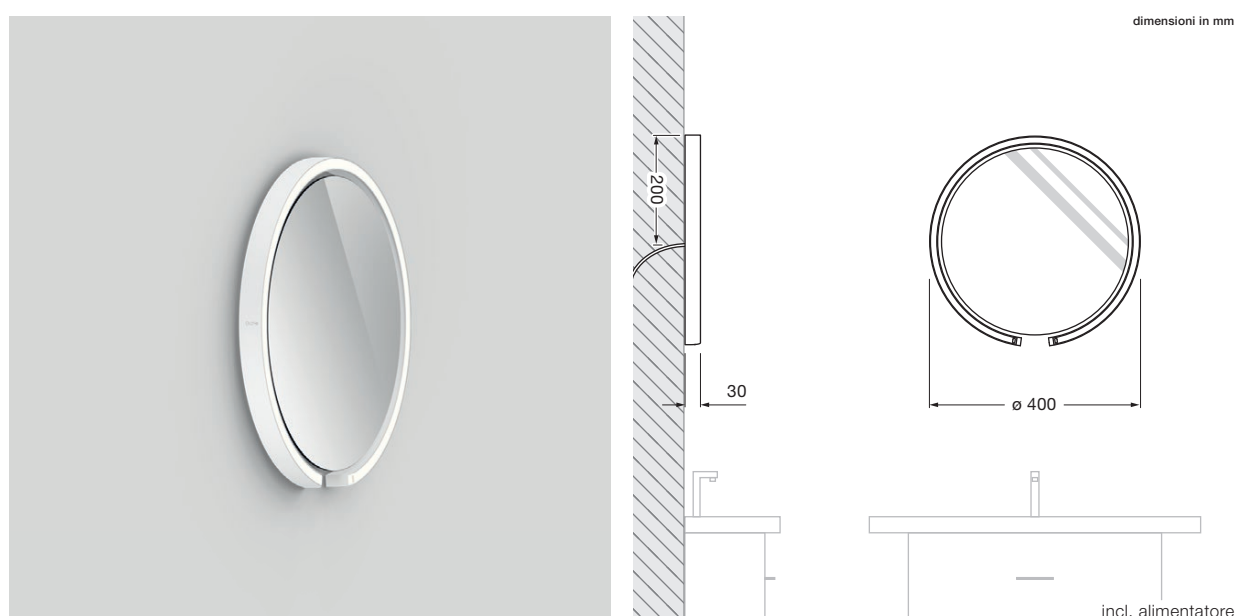

## Mito sfera 40 scheda tecnica

Lampada a LED di forma anulare con specchio da parete, con emissione luminosa su un solo lato e un diametro di 40 cm. L'effetto di illuminazione offre una luce non abbagliante per un'illuminazione impeccabile. Questa versione comprende un alimentatore integrato per il montaggio a parete e si collega alla tensione di rete a 230 V CA.

### dati tecnici Mito sfera 40

proprietà	materiale	alluminio verniciato o rivestito in PVD, silicone ottico, vetro a specchio
	peso	3,8 kg
superficie	testa	bronzo, oro opaco, rosa dorato, argento opaco, bianco opaco, nero opaco, phantom, black phantom
	specchio	vetro trasparente, vetro colorato
Occhio »color tune« LED	durata media	> 50.000 ore
	classe di efficienza energetica (efficacia luminosa)	G (36 lm / W)
	alimentazione	LED 20 W (incl. alimentatore Occhio circa 26 W, modo stand-by < 0,5 W)
	indice di resa cromatica	colore alto; CRI Ra 95
	temperatura del colore (coerenza dei colori)	2700-4000 K (2-step)
elettricità	attenuazione	mediante dimmer a taglio di fase discendente, » touchless control « o Occhio air (opzionale)*
	collegamento	230 V CA
	alimentatore con fattore di potenza (cos φ1)	0,9
	sfarfallio / dell'effetto stroboscopico	1 (PstLM) / 0,9 (SVM)
	condizioni operative consentite	max. 30 °C solo per uso interno