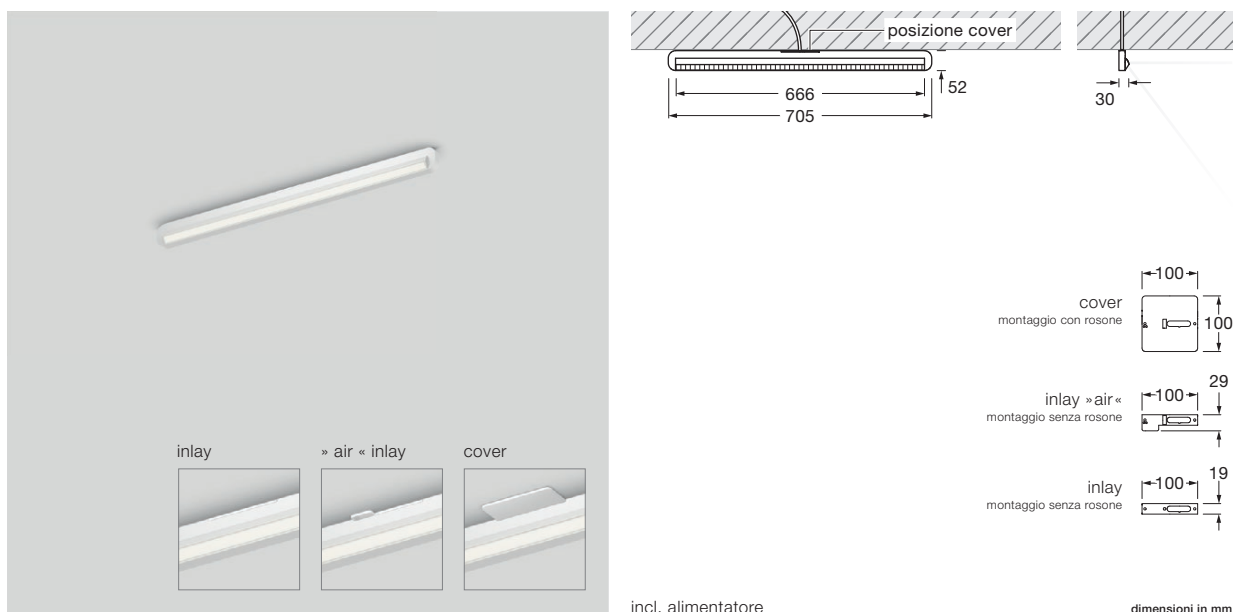

Mito alto side 70 up scheda tecnica

Lampada da soffitto a LED lineare con emissione luminosa su un unico lato e lunghezza di 70,5 cm. Grazie alla luce laterale (wallwash) è possibile illuminare le superfici delle pareti in modo omogeneo, senza causare alcun abbagliamento.

Versione con alimentatore integrato e copertura (opzionale) per il montaggio su superfici intonacate; collegamento alla tensione di rete a 230 V CA. Regolabile con un dimmer a taglio di fase discendente*; in alternativa può essere controllata mediante Occhio Air o DALI. La temperatura del colore può essere preimpostata (2700/3000/3500/4000 K) o può essere controllata in continuo da 2700 a 4000 K mediante Occhio air or DALI.

incl. alimentatore

dimensioni in mm

dati tecnici Mito alto side 70 up

proprietà	materiale	testa alluminio verniciato, acciaio rivestito in PVD, plastica ottica copertura plastica verniciata
	distanza dalle pareti consigliata per un'illuminazione omogenea	circa 70 cm per un soffitto alto 250 cm altezza del soffitto circa 85 cm per un soffitto alto 300 cm
	peso	1,6 kg
superficie	testa	bronzo, oro opaco, rosa dorato, argento opaco, bianco opaco, nero opaco, phantom, black phantom
	copertura	bianco opaco, argento opaco, nero opaco
Occhio »color tune« LED	durata media	> 50.000 ore
	classe di efficienza energetica (efficacia luminosa)	G (52 lm / W)
	alimentazione	LED 30 W (incl. alimentatore Occhio circa 36 W, modo stand-by < 0,5 W)
	indice di resa cromatica	colore alto; CRI Ra 95
	temperatura del colore (coerenza dei colori)	2700-4000 K (2-step)
elettricità	attenuazione	mediante un dimmer a taglio di fase discendente*, Occhio air o DALI
	collegamento	230 V CA / 50 Hz
	alimentatore con fattore di potenza (cos φ1)	0,9
	sfarfallio / dell'effetto stroboscopico	1 (PstLM) / 0,9 (SVM)
	condizioni operative consentite	max. 30 °C solo per uso interno