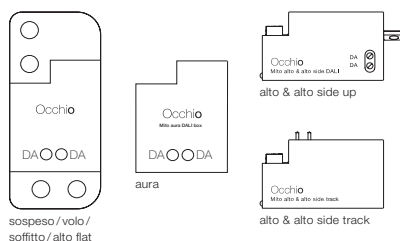

Mito DALI box (controllo mediante DALI)

sospeso / volo / soffitto / alto flat

aura

alto & alto side up

alto & alto side track

sospeso / aura / volo:

– colore della luce regolabile*
– adattamento regolazione continua
– up + downlight controllabili separatamente (sono necessari due indirizzi DALI)
– senza »touchless control«, senza fading

soffitto / alto / alto side:

– colore della luce regolabile*
– regolazione continua

* Per controllare il colore della luce è necessario un controller DALI Device type 8 (DT8); per ulteriori dettagli visitare www.occhio.com/dali