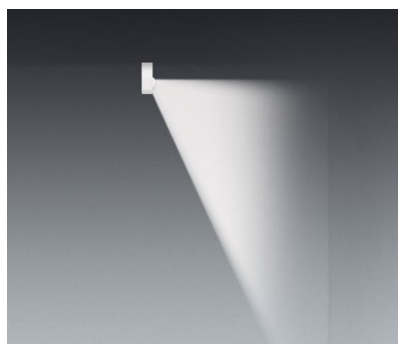

Mito alto side 70 up effetti di illuminazione

side

luce concentrata, inclinazione del fascio 50° circa

inserts: wallwash

flusso luminoso: high color 30 W 1600 lm