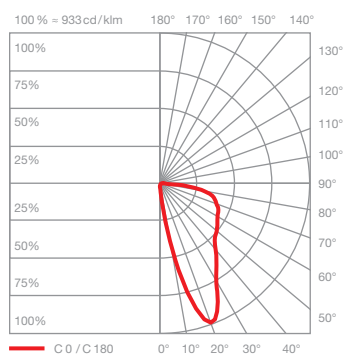

Mito alto side 70 up scheda tecnica

Lampada da soffitto a LED lineare con emissione luminosa su un unico lato e lunghezza di 70,5 cm. Grazie alla luce laterale (wallwash) è possibile illuminare le superfici delle pareti in modo omogeneo, senza causare alcun abbagliamento.

incl. alimentatore

dimensioni in mm

dati tecnici Mito alto side 70 up

proprietà	materiale	testa alluminio verniciato, acciaio rivestito in PVD, plastica ottica copertura plastica verniciata
	distanza dalle pareti consigliata per un'illuminazione omogenea	circa 70 cm per un soffitto alto 250 cm altezza del soffitto circa 85 cm per un soffitto alto 300 cm
	peso	1,6 kg
superficie	testa	bronzo, oro opaco, rosa dorato, argento opaco, bianco opaco, nero opaco, phantom, black phantom
	copertura	bianco opaco, argento opaco, nero opaco
Occhio »color tune« LED	durata media	> 50.000 ore
	classe di efficienza energetica (efficacia luminosa)	G (52 lm / W)
	alimentazione	LED 30 W (incl. alimentatore Occhio circa 36 W, modo stand-by < 0,5 W)
	indice di resa cromatica	colore alto; CRI Ra 95
	temperatura del colore (coerenza dei colori)	2700-4000 K (2-step)
elettricità	attenuazione	mediante un dimmer a taglio di fase discendente*, Occhio air o DALI
	collegamento	230 V CA / 50 Hz
	alimentatore con fattore di potenza (cos φ1)	0,9
	sfarfallio / dell'effetto stroboscopico	1 (PstLM) / 0,9 (SVM)
	condizioni operative consentite	max. 30 °C solo per uso interno

* Per un elenco dei dimmer compatibili, vedere www.occhio.de/dim_en, dimmer a taglio di fase discendente, Occhio air e DALI non combinabili

Mito alto side 70 up effetti di illuminazione

side

luce concentrata, inclinazione del fascio 50° circa