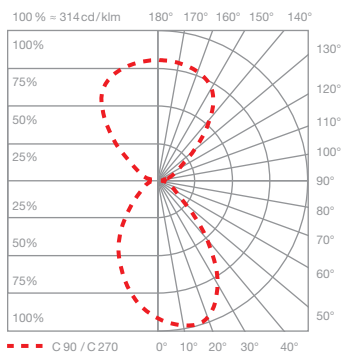

Mito terra fix 190/220 effetti di illuminazione

table (wide)

fascio luminoso ampio (verso l'alto e verso il basso),
inclinazione del fascio 80° circa (verso il basso)

inserts: wide / flood

flusso luminoso: high color 70 W* 4600lm
high color 56 W** 3600lm

UGR (4H8H) < 19***

* (nero opaco, bianco opaco, oro opaco, argento opaco)

** (bronzo, oro rosa)

*** Per una valutazione affidabile dei valori di abbagliamento di una lampada in un'applicazione reale consigliamo di effettuare un calcolo individuale, che può essere preparato dal nostro team di illuminazione (project-support@occhio.de).