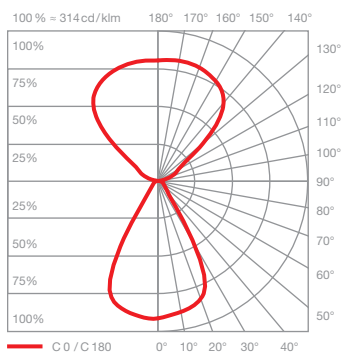

Mito terra fix 190/220 effetti di illuminazione

table (wide)

fascio luminoso ampio (verso l'alto e verso il basso),
inclinazione del fascio 80° circa (verso il basso)

inserts: wide / flood

flusso luminoso: high color 70 W* 4600lm
high color 56 W** 3600lm

UGR (4H8H) < 19***

* (nero opaco, bianco opaco, oro opaco, argento opaco)

** (bronzo, oro rosa)

*** Per una valutazione affidabile dei valori di abbagliamento di una lampada in un'applicazione reale consigliamo di effettuare un calcolo individuale, che può essere preparato dal nostro team di illuminazione (project-support@occhio.de).