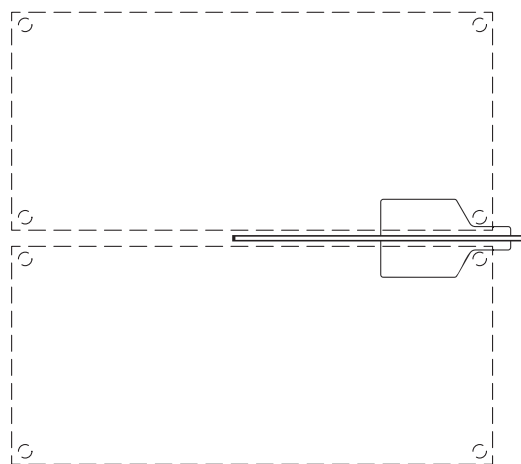

Mito terra fix 220
postazione di lavoro doppia