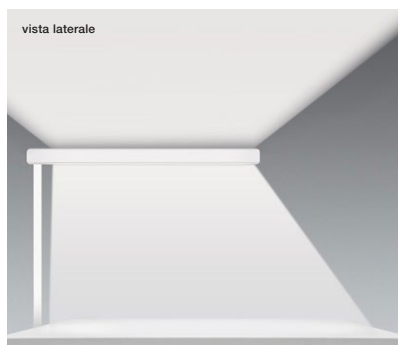

Mito terra fix 190/220 effetti di illuminazione

table (wide)

fascio luminoso ampio (verso l'alto e verso il basso),
inclinazione del fascio 80° circa (verso il basso)

inserts: wide / flood

flusso luminoso: high color 70 W* 4600lm
high color 56 W** 3600lm

UGR (4H8H) < 19***

* (nero opaco, bianco opaco, oro opaco, argento opaco)

** (bronzo, oro rosa)

*** Per una valutazione affidabile dei valori di abbagliamento di una lampada in un'applicazione reale consigliamo di effettuare un calcolo individuale, che può essere preparato dal nostro team di illuminazione (project-support@occhio.de).