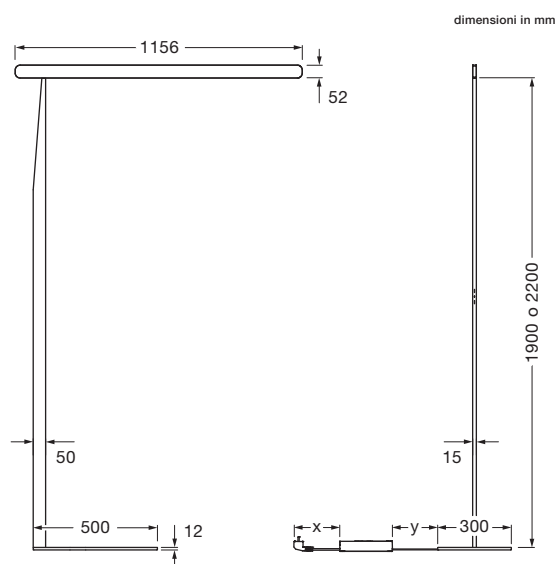

## Mito terra fix 190/220 scheda tecnica

Lampada da pavimento a LED lineare con emissione luminosa su due lati e un'altezza di 190 cm o 220 cm (corpo). Flusso di luce asimmetrico per l'illuminazione lineare di tavoli, banconi o postazioni di lavoro – con un ampio fascio luminoso anti-abbagliamento verso il basso e verso l'alto. È disponibile una modalità automatica per l'impiego negli uffici: misurazione della luce ambientale tramite »ambient light control« e controllo automatico della luminosità secondo le impostazioni desiderate. Il »presence sensor« della lampada consente l'accensione e lo spegnimento in base alla presenza o all'assenza di persone nella stanza. Collegamento alla tensione di rete a 230 V CA/50 Hz tramite alimentatore a spina (convertitore); è possibile rimuovere la testa per la manutenzione. Dotata di una potenza massima di 70 W, la lampada può essere controllata mediante »touchless control« (controllo gestuale sulla testa), »body sensor« sul corpo della lampada, »ambient light control« (sensore della luce ambientale sulla testa), »presence sensor« (sensore del movimento sulla testa) o usando Occhio air. I sensori »touchless control« + »body sensor«, »ambient light control« e »presence sensor« possono essere disattivati mediante l'app Occhio air.