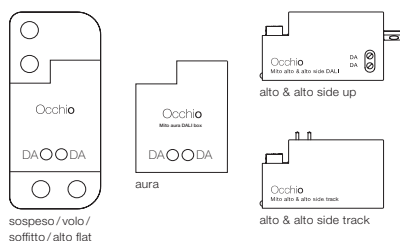

#### terra / largo / raggio:

»air«, »touchless control« e »body sensor« (raggio / terra) (controllo Bluetooth e gestuale)  
controllo mediante »touchless control«, »body sensor« e l'app Occhio air o il controller »air«

»ambient light control« (terra)  
adattamento alla luce ambientale

»presence sensor« (terra)  
rilevamento della presenza e spegnimento automatico da parte del sensore di presenza

disattivabile e regolabile mediante il controllo e il sensore con l'app »air«

#### alto / alto side:

»air« (controllo Bluetooth)  
controllo mediante l'app Occhio air o il controller »air«  
switching, dimming  
»color tune« (temperatura del colore a regolazione continua)

con Mito »air« box non è possibile la regolazione esterna

#### Mito DALI box (controllo mediante DALI)

sospeso / volo / soffitto / alto flat

aura

alto & alto side up

alto & alto side track