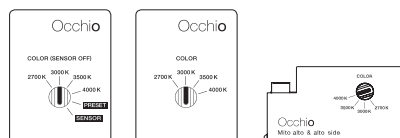

opzioni di controllo

Controllo

Mito set box

sospeso / aura / sfera / sfera su / volo

soffitto / alto flat

alto & alto side

sospeso / aura / sfera / volo:

COLOR (Sensor off)
temperatura del colore regolabile (4 livelli)
possibilità di regolazione con un dimmer a taglio di fase discendente

PRESET (sospeso / aura / volo)
temperatura del colore regolabile (4 livelli)
rapporto up/downlight regolabile (5 livelli)
possibilità di regolazione con un dimmer a taglio di fase discendente

PRESET (sfera)
temperatura del colore regolabile (4 livelli)
intensità della luce regolabile (5 livelli)

SENSOR
»touchless control« (controllo gestuale)
switching, dimming, up / down fading*
»color tune« (temperatura del colore a regolazione continua) regolazione esterna impossibile

* non a sfera

soffitto / alto / alto side:

COLOR
temperatura del colore regolabile (4 livelli)
possibilità di regolazione con un dimmer a taglio di fase discendente