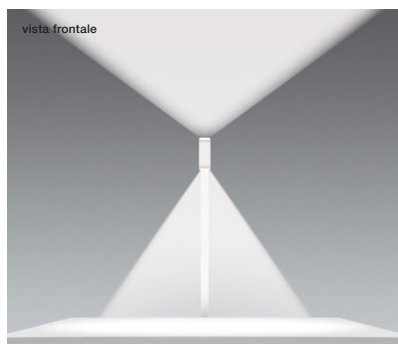

Mito terra fix 190/220 effetti di illuminazione

table (wide)

fascio luminoso ampio (verso l'alto e verso il basso),
inclinazione del fascio 80° circa (verso il basso)

inserts: wide / flood

flusso luminoso: high color 70 W* 4600lm
high color 56 W** 3600lm

UGR (4H8H) < 19***

* (nero opaco, bianco opaco, oro opaco, argento opaco)

** (bronzo, oro rosa)

*** Per una valutazione affidabile dei valori di abbagliamento di una lampada in un'applicazione reale consigliamo di effettuare un calcolo individuale, che può essere preparato dal nostro team di illuminazione (project-support@occhio.de).