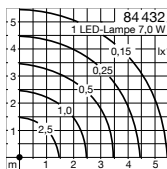

Lampada

Apparecchio con attacco E 27
Potenza della lampada max. 60 W
Questo prodotto contiene sorgenti luminose delle classi di efficienza energetica E, F

Lampada fornita in dotazione

Lampada a LED BEGA **13588**

LED Retrofit 8 W · 1055 lm · 3000 K

Efficienza dell'apparecchio: 23 %

Per questi apparecchi sono disponibili ulteriori lampadine a LED BEGA:

13510 LED 7 W · 805 lm · 2700 K

13548 LED 7 W · 805 lm · 2700 K
dimmerabile

13584 LED 7 W · 805 lm · 3000 K

13586 LED 7 W · 805 lm · 3000 K
dimmerabile

13512 LED 8 W · 1055 lm · 2700 K

13588 LED 8 W · 1055 lm · 3000 K

Versione con comando radio (Zigbee 3.0):

13555 LED 9 W · 805 lm · 2700 K
dimmerabile

13556 LED 9 W · 805 lm · 2700-6500 K
dimmerabile · Tunable White

13557 LED 9,5 W · 805 lm · 2700-6500 K
dimmerabile · Tunable White · RGBW

Per i dati tecnici e illuminotecnici dettagliati di tutte le lampade è possibile consultare le schede tecniche sul nostro sito Web.

Distribuzione della luce

Codice prodotto 84 432

Colore a scelta grafite o argento

Grafite – Codice prodotto

Argento – Codice prodotto + A