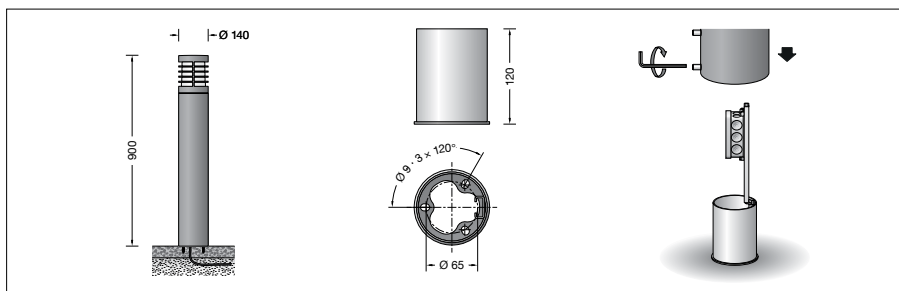

Lampada

Apparecchio con attacco E 27
Potenza della lampada max. 60 W
Questo prodotto contiene sorgenti luminose delle classi di efficienza energetica E, F

Lampada fornita in dotazione

Lampada a LED BEGA **13588**

LED Retrofit 8 W · 1055 lm · 3000 K

Efficienza dell'apparecchio: 23 %

Per questi apparecchi sono disponibili ulteriori lampadine a LED BEGA:

13510 LED 7 W · 805 lm · 2700 K

13548 LED 7 W · 805 lm · 2700 K
dimmerabile

13584 LED 7 W · 805 lm · 3000 K

13586 LED 7 W · 805 lm · 3000 K
dimmerabile

13512 LED 8 W · 1055 lm · 2700 K

13588 LED 8 W · 1055 lm · 3000 K

Versione con comando radio (Zigbee 3.0):

13555 LED 9 W · 805 lm · 2700 K
dimmerabile

13556 LED 9 W · 805 lm · 2700-6500 K
dimmerabile · Tunable White

13557 LED 9,5 W · 805 lm · 2700-6500 K
dimmerabile · Tunable White · RGBW

Per i dati tecnici e illuminotecnici dettagliati di tutte le lampade è possibile consultare le schede tecniche sul nostro sito Web.

Distribuzione della luce

Codice prodotto 84 432

Colore a scelta grafite o argento

Grafite – Codice prodotto

Argento – Codice prodotto + A