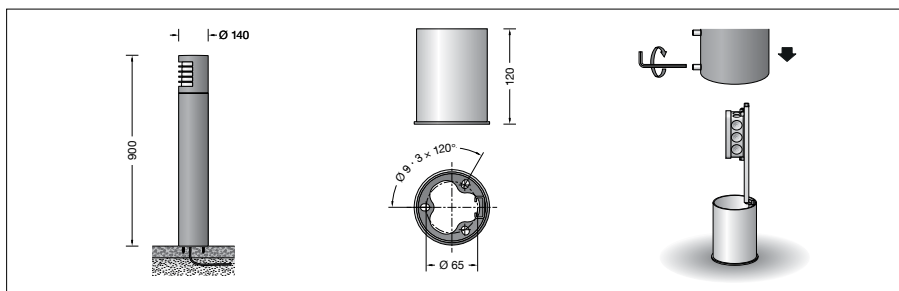

Lampada

Apparecchio con attacco E 27
Potenza della lampada max. 60 W
Questo prodotto contiene sorgenti luminose delle classi di efficienza energetica E, F

Lampada fornita in dotazione

Lampada a LED BEGA **13588**

LED Retrofit 8 W · 1055 lm · 3000 K

Efficienza dell'apparecchio: 12 %

Per questi apparecchi sono disponibili ulteriori lampadine a LED BEGA:

13510 LED 7 W · 805 lm · 2700 K

13548 LED 7 W · 805 lm · 2700 K
dimmerabile

13584 LED 7 W · 805 lm · 3000 K

13586 LED 7 W · 805 lm · 3000 K
dimmerabile

13512 LED 8 W · 1055 lm · 2700 K

13588 LED 8 W · 1055 lm · 3000 K

Versione con comando radio (Zigbee 3.0):

13555 LED 9 W · 805 lm · 2700 K
dimmerabile

13556 LED 9 W · 805 lm · 2700-6500 K
dimmerabile · Tunable White

13557 LED 9,5 W · 805 lm · 2700-6500 K
dimmerabile · Tunable White · RGBW

Per i dati tecnici e illuminotecnici dettagliati di tutte le lampade è possibile consultare le schede tecniche sul nostro sito Web.

Codice prodotto 84 426

Colore a scelta grafite o argento

Grafite – Codice prodotto

Argento – Codice prodotto + A

Distribuzione della luce