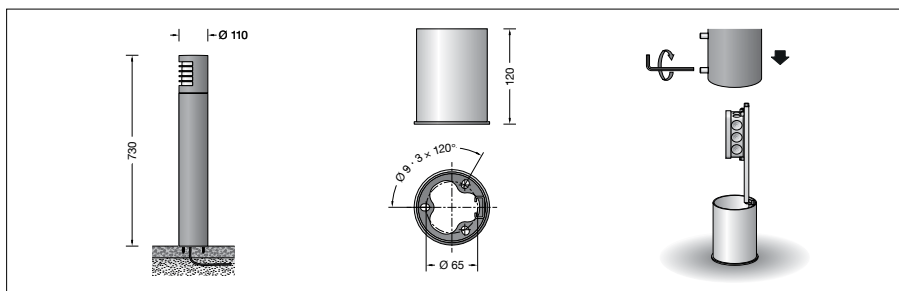

Lampada

Apparecchio con attacco E 14
Potenza della lampada max. 40 W
Questo prodotto contiene sorgenti luminose delle classi di efficienza energetica E, F

Lampada fornita in dotazione
Lampada a LED BEGA **13594**
LED Retrofit 4 W · 470 lm · 3000 K

Efficienza dell'apparecchio: 12 %

Per questi apparecchi sono disponibili ulteriori lampadine a LED BEGA:

13552 LED 4 W · 470 lm · 2700 K
13554 LED 5 W · 470 lm · 2700 K
dimmerabile

13594 LED 4 W · 470 lm · 3000 K
13596 LED 5 W · 470 lm · 3000 K
dimmerabile

Versione con comando radio (Zigbee 3.0):

13558 LED 5,3 W · 470 lm · 2700 K
dimmerabile
13559 LED 5,8 W · 470 lm · 2700-6500 K
dimmerabile · Tunable White

Per i dati tecnici e illuminotecnici dettagliati di tutte le lampade è possibile consultare le schede tecniche sul nostro sito Web.

Codice prodotto 84 425

Colore a scelta grafite o argento
Grafite – Codice prodotto
Argento – Codice prodotto + A

Distribuzione della luce