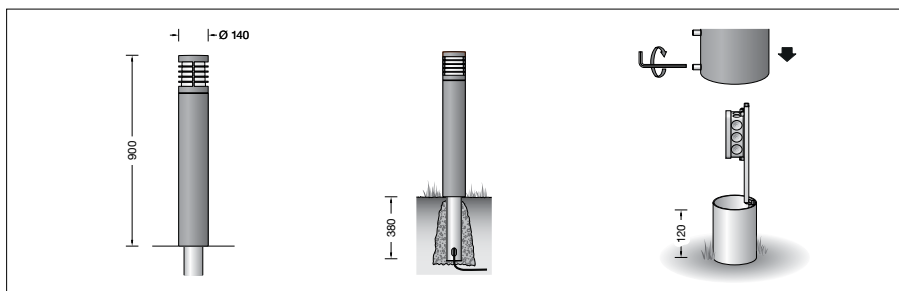

Lampada

Apparecchio con attacco E 27
Potenza della lampada max. 60 W
Questo prodotto contiene sorgenti luminose delle classi di efficienza energetica E, F

Lampada fornita in dotazione
Lampada a LED BEGA **13588**
LED Retrofit 8 W · 1055 lm · 3000 K

Efficienza dell'apparecchio: 23 %

Per questi apparecchi sono disponibili ulteriori lampadine a LED BEGA:

13510 LED 7 W · 805 lm · 2700 K

13548 LED 7 W · 805 lm · 2700 K
dimmerabile

13584 LED 7 W · 805 lm · 3000 K

13586 LED 7 W · 805 lm · 3000 K
dimmerabile

13512 LED 8 W · 1055 lm · 2700 K

13588 LED 8 W · 1055 lm · 3000 K

Versione con comando radio (Zigbee 3.0):

13555 LED 9 W · 805 lm · 2700 K
dimmerabile

13556 LED 9 W · 805 lm · 2700-6500 K
dimmerabile · Tunable White

13557 LED 9,5 W · 805 lm · 2700-6500 K
dimmerabile · Tunable White · RGBW

Per i dati tecnici e illuminotecnici dettagliati di tutte le lampade è possibile consultare le schede tecniche sul nostro sito Web.

Codice prodotto 84 325

Colore a scelta grafite o argento
Grafite – Codice prodotto
Argento – Codice prodotto + A

Distribuzione della luce