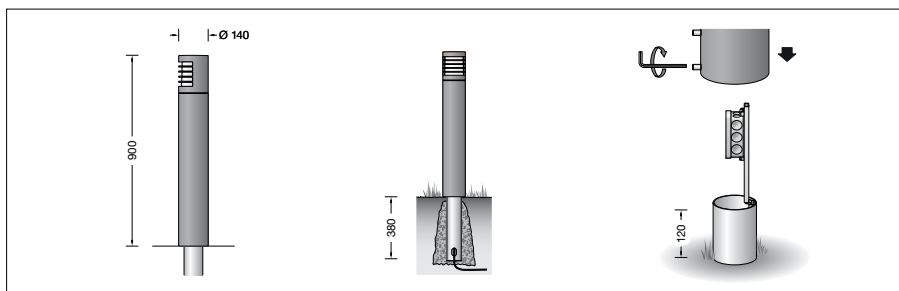

Lampada

Apparecchio con attacco E 27
Potenza della lampada max. 60 W
Questo prodotto contiene sorgenti luminose delle classi di efficienza energetica E, F

Lampada fornita in dotazione
Lampada a LED BEGA **13588**
LED Retrofit 8 W · 1055 lm · 3000 K

Efficienza dell'apparecchio: 12 %

Per questi apparecchi sono disponibili ulteriori lampadine a LED BEGA:

13510 LED 7 W · 805 lm · 2700 K
13548 LED 7 W · 805 lm · 2700 K
dimmerabile

13584 LED 7 W · 805 lm · 3000 K
13586 LED 7 W · 805 lm · 3000 K
dimmerabile

13512 LED 8 W · 1055 lm · 2700 K
13588 LED 8 W · 1055 lm · 3000 K

Versione con comando radio (Zigbee 3.0):

13555 LED 9 W · 805 lm · 2700 K
dimmerabile
13556 LED 9 W · 805 lm · 2700-6500 K
dimmerabile · Tunable White
13557 LED 9,5 W · 805 lm · 2700-6500 K
dimmerabile · Tunable White · RGBW

Per i dati tecnici e illuminotecnici dettagliati di tutte le lampade è possibile consultare le schede tecniche sul nostro sito Web.

Codice prodotto 84 319

Colore a scelta grafite o argento
Grafite – Codice prodotto
Argento – Codice prodotto + A

Distribuzione della luce